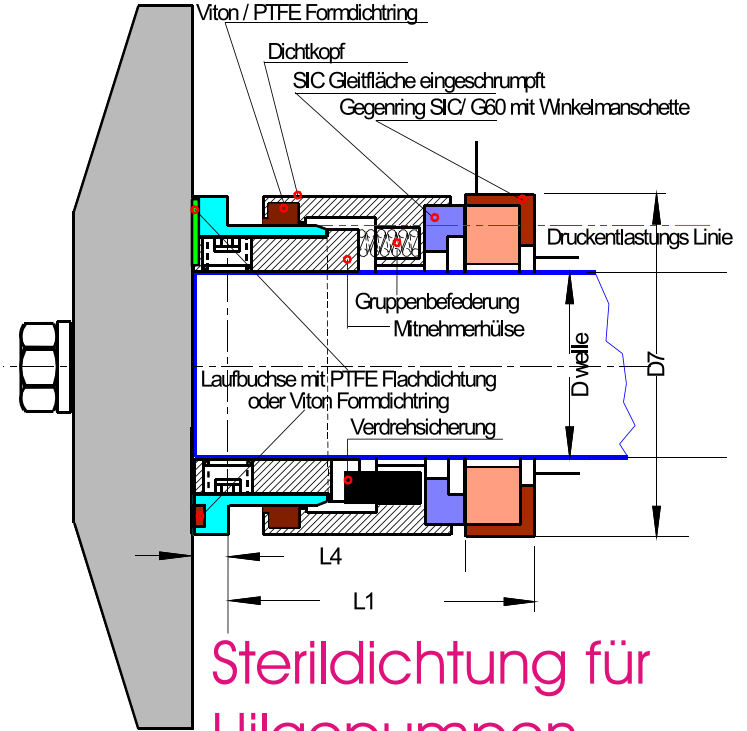

Sterildichtung für
Hilgepumpen

Monopumpen
Fa. Allweiler
Alternative

* Anschlußmaße Identisch

d	L1	L4	D7	passend zu *
19	35,5	0,5	34,15	1233 BS2
19	35,5	4	34,15	1233 BS3
28	45	0,5	47,65	1233 BS2
28	45	4	47,65	1233 BS3
38	45	0,5	57,15	1233 BS2
38	45	4	57,15	1233 BS3