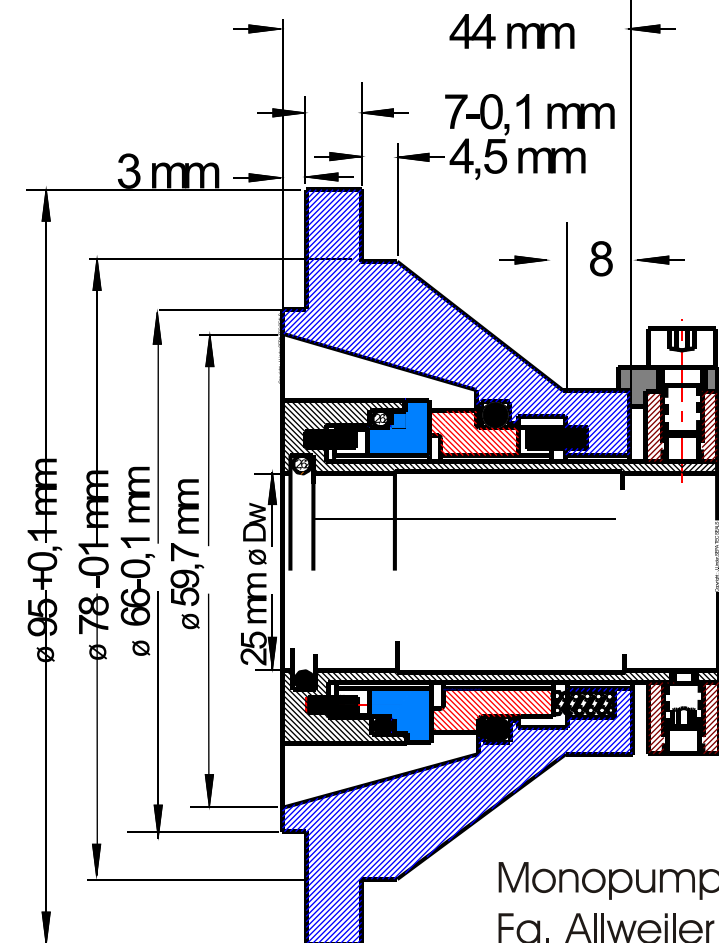

Sterildichtung für
Hilgepumpen

Monopumpen
Fa. Allweiler
Alternative

* Anschlußmaße Identisch

d	L1	L4	D7	passend zu *
19	35,5	0,5	34,15	1233 BS2
19	35,5	4	34,15	1233 BS3
28	45	0,5	47,65	1233 BS2
28	45	4	47,65	1233 BS3
38	45	0,5	57,15	1233 BS2
38	45	4	57,15	1233 BS3